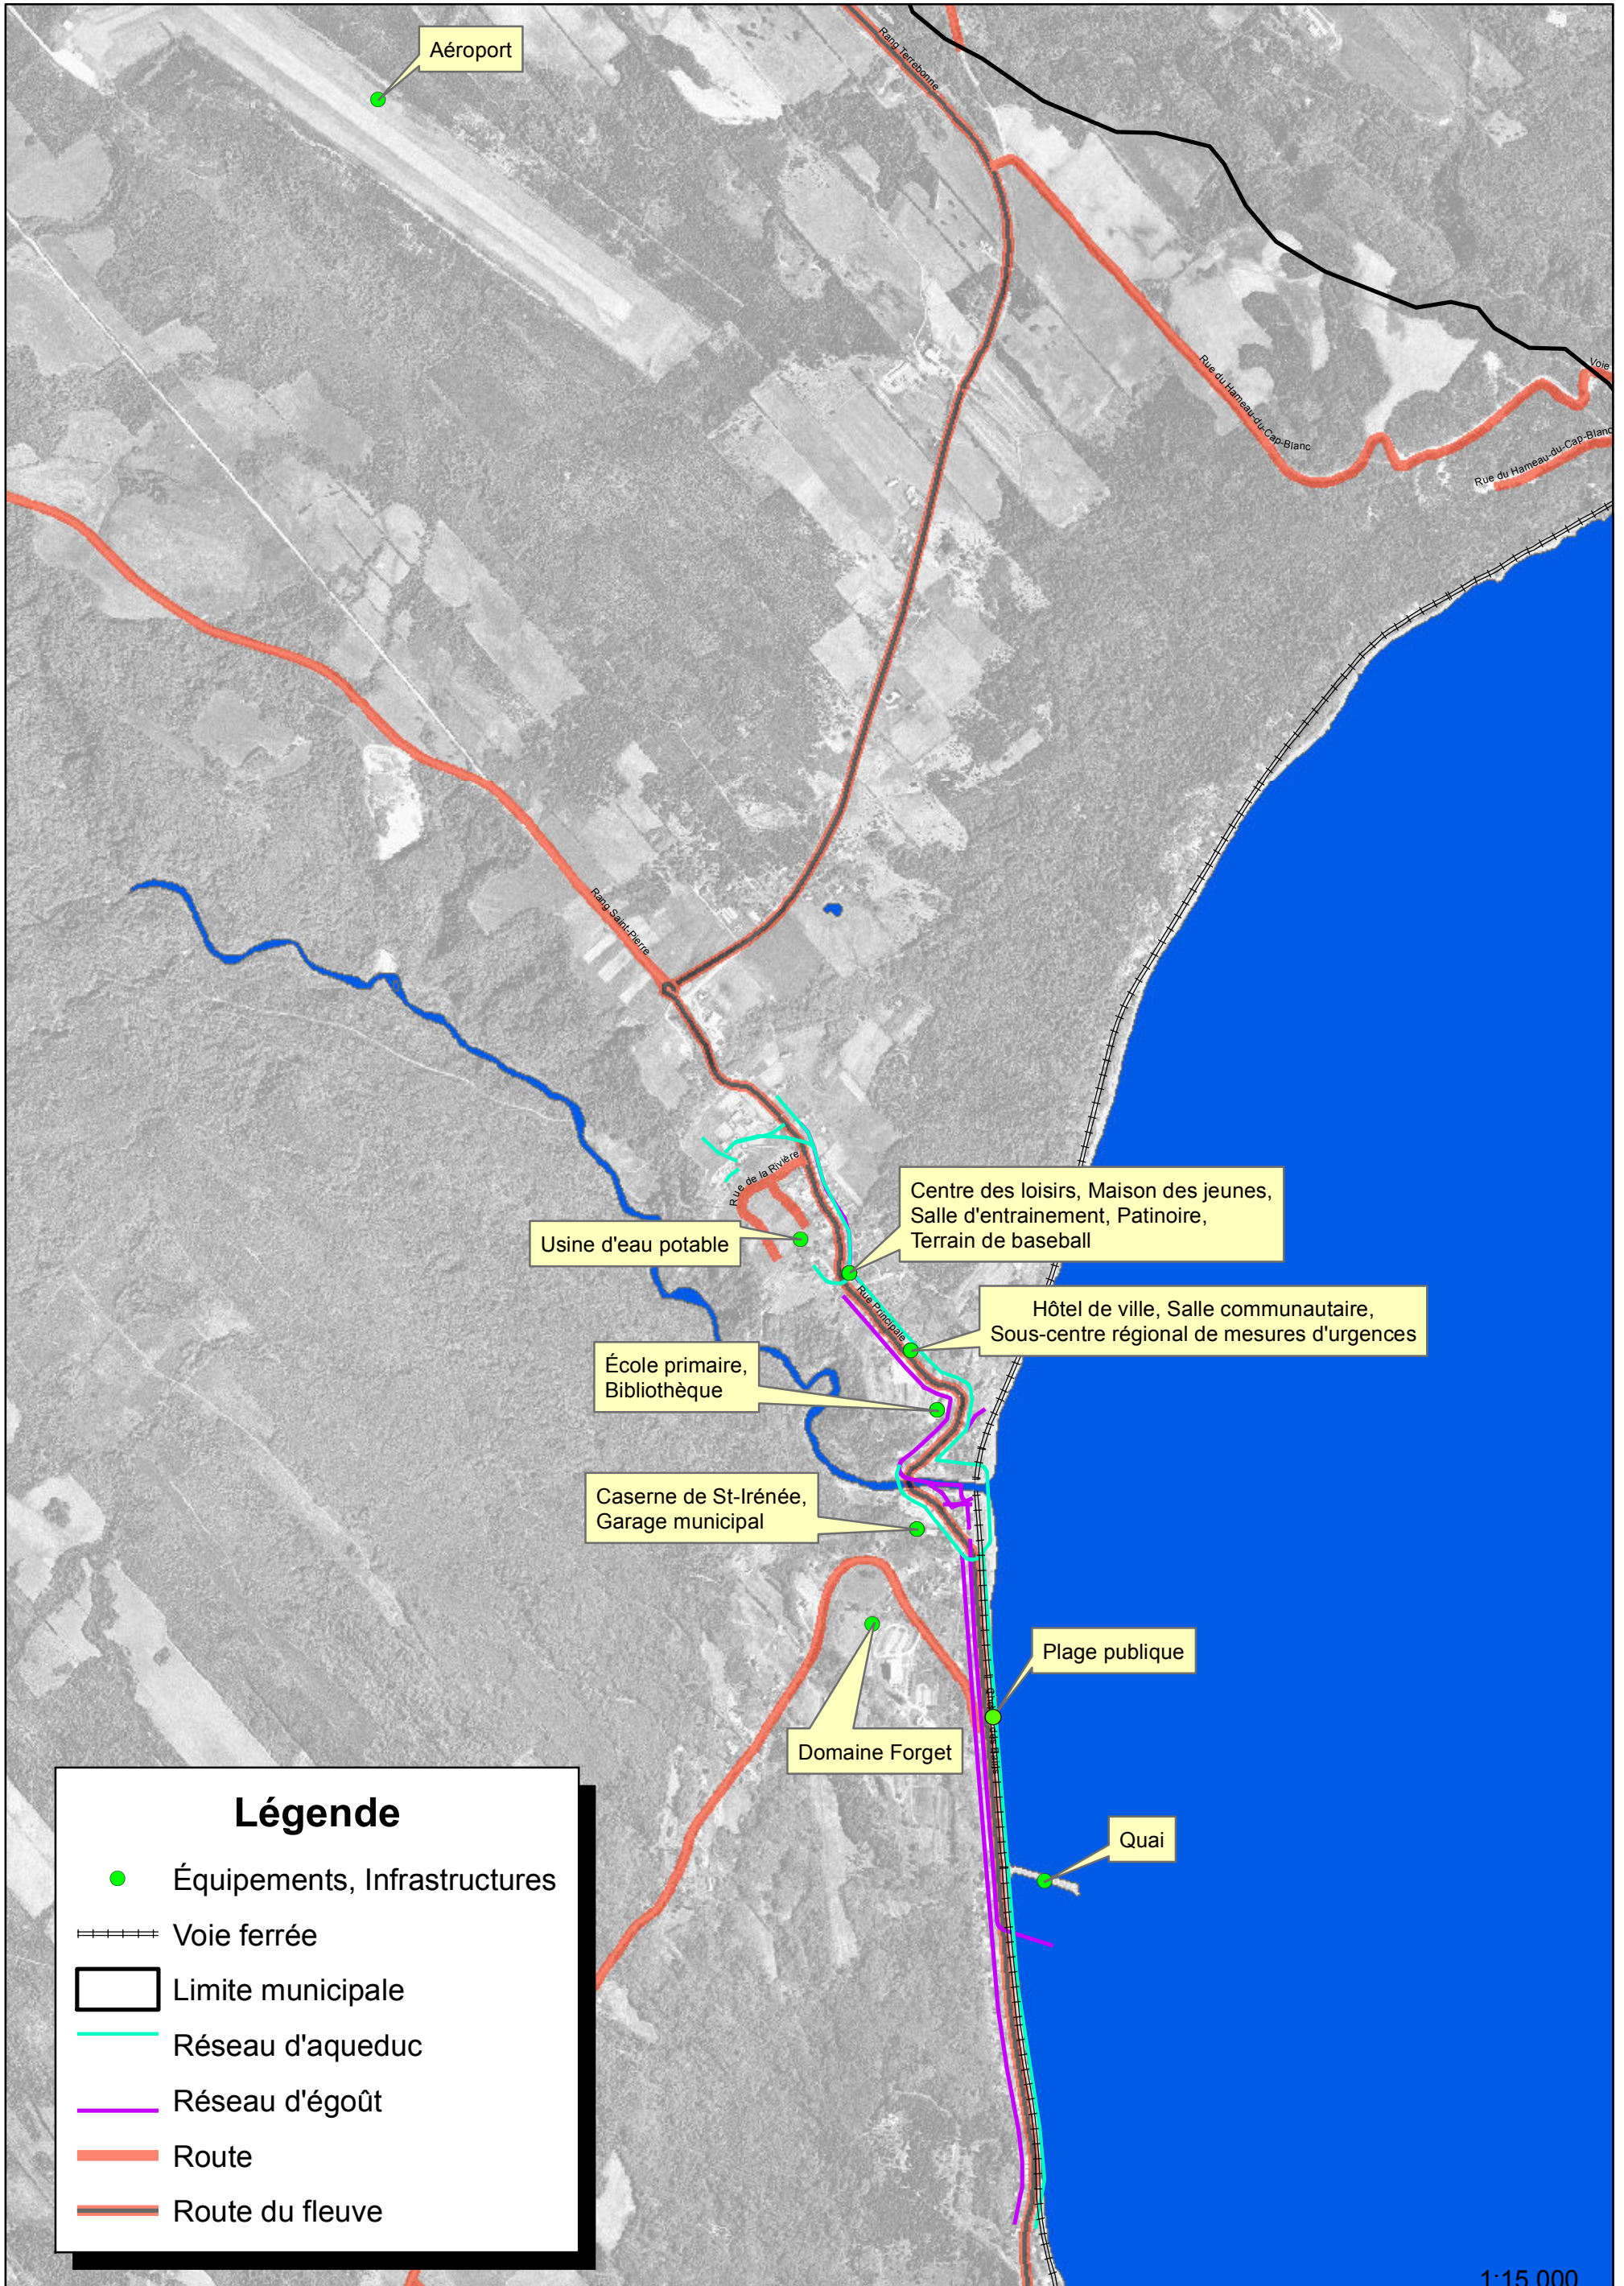

Carte 3: Équipements et infrastructures

Aéroport

Usine d'eau potable

École primaire,
Bibliothèque

Caserne de St-Irénée,
Garage municipal

Domaine Forget

Centre des loisirs, Maison des jeunes,
Salle d'entraînement, Patinoire,
Terrain de baseball

Hôtel de ville, Salle communautaire,
Sous-centre régional de mesures d'urgences

Plage publique

Quai

Légende

- Équipements, Infrastructures
- ==== Voie ferrée
- ▭ Limite municipale
- Réseau d'aqueduc
- Réseau d'égout
- Route
- Route du fleuve